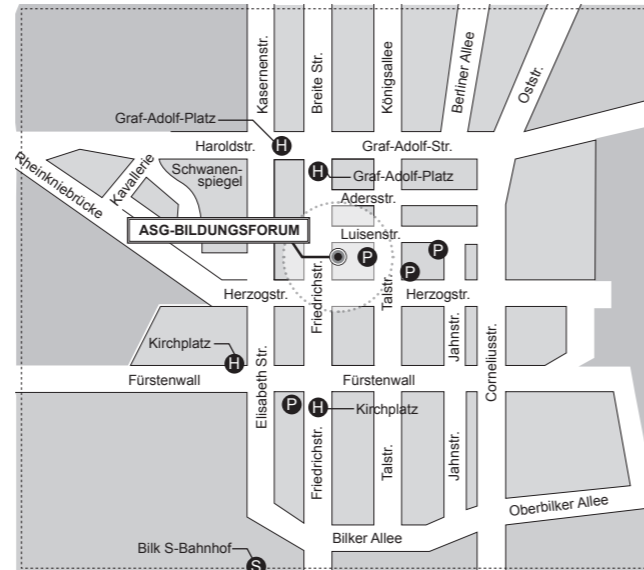

Weitere Termine auf Anfrage.

Lageplan

Günstig parken im Parkhaus Kö, Talstr. 1 / Einfahrt Luisenstr.
Aufgrund einer Vereinbarung mit dem Parkhaus Kö, können unsere Teilnehmer zu günstigen Konditionen parken. Für 2 Zeitstunden beträgt die Parkgebühr EUR 1,00.